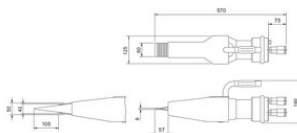

Клин гідравлічний HWJ 25 U

Інформація про товар

Загальні відомості: Клин HWJ 25 U-гідравлічний поворотний:

- Компактна конструкція.
- Легка вага.
- Протиковзкий профіль на клиновидних лопатях.
- Можливість використання на всіх позиціях.

... [Read more](#)

Клин гідравлічний HWJ 25 U

Креслення

Technical data

Код товару	Код	Вантажопідйомність тон	Max. working pressure bar/Мпа	return type	min. insertion space mm	lifting stroke mm	max. spreading force kN/t	Bara кг
5298100102021	HWJ 25 U	24	720 / 72	hydraulic	6	51	235.4 / 24	8,1