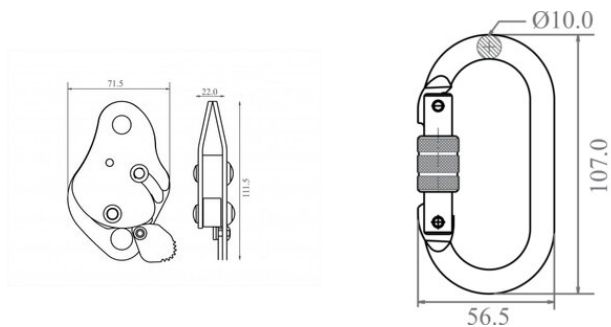

Компактний обмежувач падіння FA2010300A

Креслення

Technical data

Код товару	Мінімальна розривна сила кН 2160Н/мм²	Max. number of persons	Вага кг
823500000010	15	1	0,35