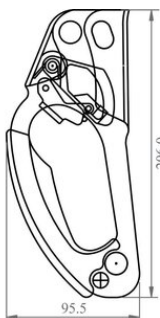

Ручка лебідки (ліва) FA7000200

Креслення

Technical data

Код товару	Max. number of persons	Вара кг
823500000050	1	0,196