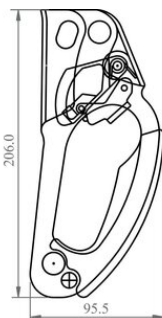

Ручка лебідки (права) FA7000300

Інформація про товар

Призначена для скелелазіння, фіксується однією рукою для зручного використання. Працює на канаті Kernmantle 10-12 мм.

Дизайн: зелений анодований

... [Read more](#)

Матеріал: Алюмінієвий сплав

Маркування: Згідно зі стандартом, CE-marked

Стандарт: EN 567

Ручка лебідки (права) FA7000300

Креслення

Technical data

Код товару	Max. number of persons	Вара кг
823500000060	1	0,196