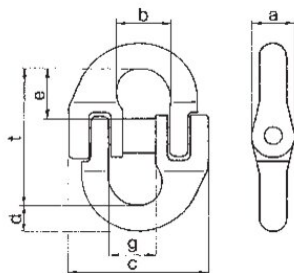

Ланка сполучна JDT TBS

Інформація про товар

Сполучна ланка для ланцюгових строп.

... [Read more](#)

Маркування: Згідно зі стандартом
Покриття: фарбована червона
Стандарт: EN 1677-1

Коефіцієнт запасу міцності: 4:1
Клас: 8

Ланка сполучна JDT TBS

Креслення

Technical data

Код товару	Код	Вантажопідйомність тон	a мм	b мм	c мм	d мм	e мм	g мм	t мм	Вага кг
401200110130	TBS 6	1,12	11	19	40	8	17	17	45	0,08
401200200130	TBS 8	2	14	22	53	11	22	21	59	0,17
401200320130	TBS 10	3,15	18	29	68	12	26	28	70	0,3
401200530130	TBS 13	5,3	23	33	77	16	32	30	87	0,6
401200800130	TBS 16	8	27	40	94	22	39	35	103	1,18
401201000130	TBS 18	10	37	51	120	23	48	48	125	1,58
401201250130	TBS 20	12,5	37	50	112	24	47	45	125	2
401201500130	TBS 22	15	40	54	120	28	52	48	133	2,64
401202120130	TBS 26	21,2	50	70	161	30	65	61	168	5,04
401203150130	TBS 32	31,5	55	79	186	34	73	71	190	6,84
401204000130	TBS 36	40	70	97	227	46	84	85	235	15,6
401205000130	TBS 40	50	70	97	227	46	84	85	235	15,6